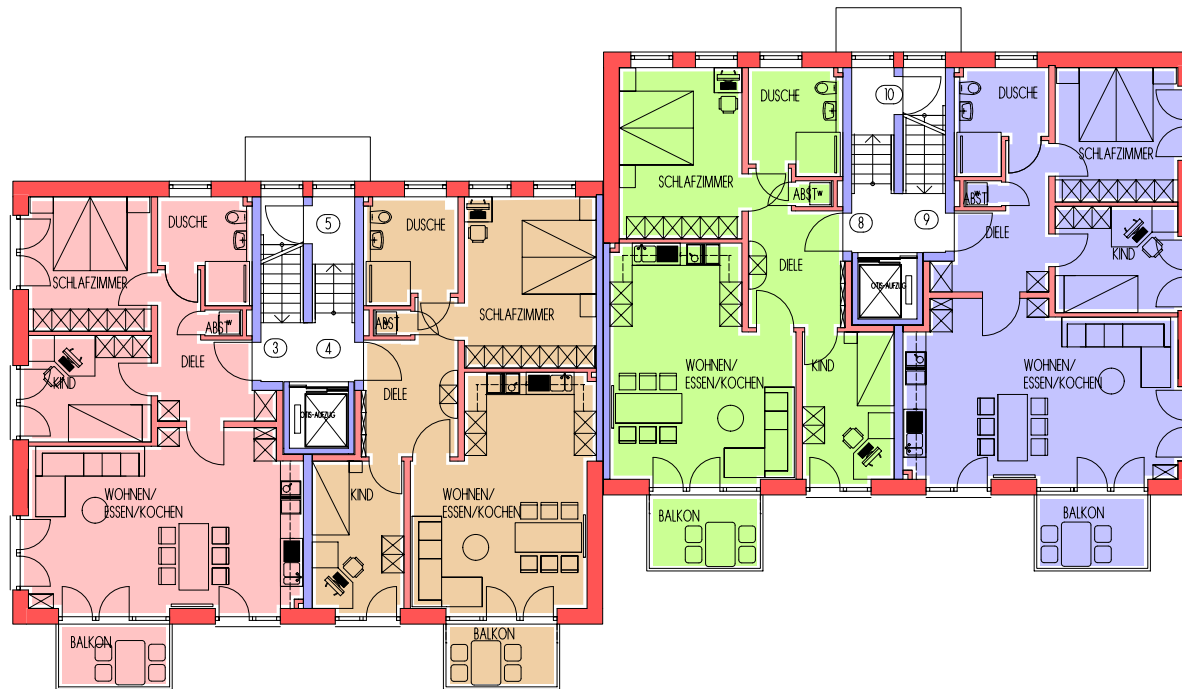

WALLENSTEINSTRASSE 73

OBERGESCHOSS